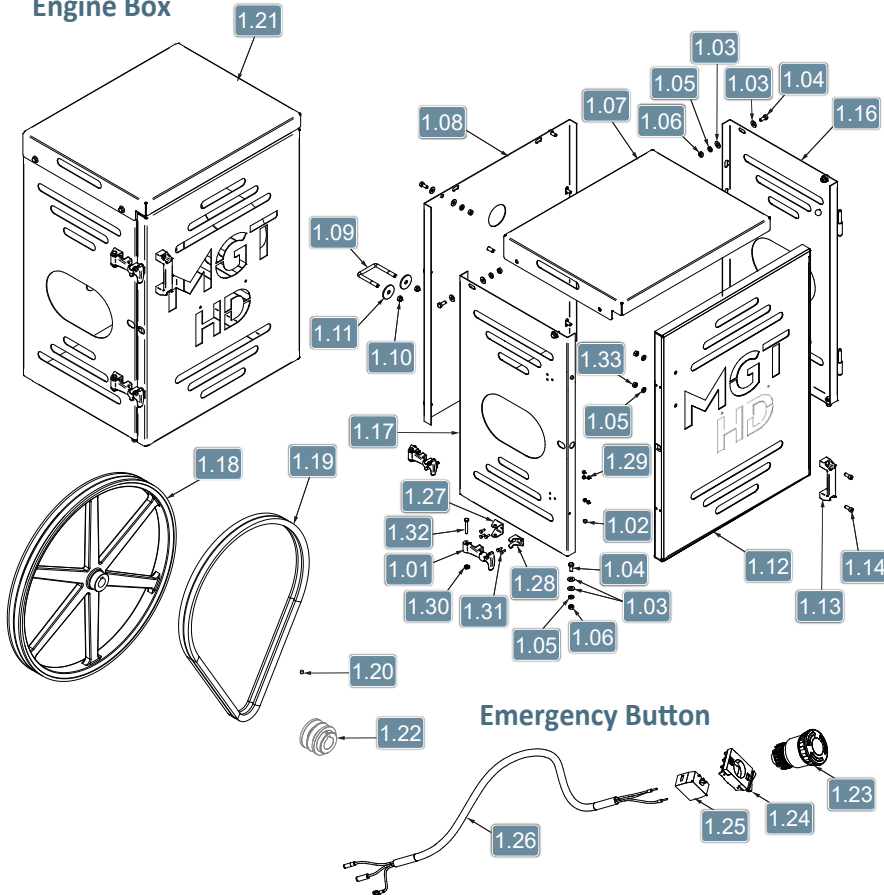

MENEGOTTI PARTS LIST
CONCRETE MIXER 400L
RENTAL W/CHASSIS HD

MENEGOTTI
NORTH AMERICA 

Parts List

Engine Box

POS.	DESCRIPTION	QTY.	CODE	DRAWING
1.01	Rubber Door Latch	2	24030255	4122581
1.02	Stop Rubber	2	24030222	4122072
1.03	Flat Washer 5/16"	24	21030252	-
1.04	Hex. Bolt 5/16"x3/4"	12	21010268	-
1.05	Spring Washer 5/16"	12	21030112	-
1.06	Self Locking Hex Nut 5/16"	12	21021058	-
1.07	Top Cover	1	32420059	3108299
1.08	Upper end	1	32420077	3108373
1.09	U-Bolt 3/8"	2	21012480	4108003
1.10	Self Locking Hex Nut 3/8"	4	21021059	21021059
1.11	Flat Washer	4	30100070	4107003
1.12	Door	1	33108453	3108453
1.13	Handle	1	24070164	4122435
1.14	Hex. Bolt 5/16"x3/4"	2	21010523	-
1.16	Right Side	1	23108437	3108437
1.17	Left Side	1	23108466	3108466
1.18	Pulley Ø450MM	1	29112206	3108301
1.19	V-Belt A-67 11CuFt (400L)	2	22010150	-
1.20	Bolt 1/4" X 1/4"	1	21010919	-
1.21	Engine Box	1	3108454	3108454
1.22	Pulley Ø60MM	1	31090268	4109069
1.23	Emergency Button	1	26160132	-
1.24	Flange (Emergency Button)	1	26160155	-
1.25	Contact Block NA BC10F-CSW X100	1	26160146	-
1.26	Cable (Emergency Button)	1	26010436	4122579
1.27	Fixed Beam Rubber Holder	2	29117877	4122582
1.28	Movable Beam Rubber Holder	2	29117878	4122583
1.29	Hex Nut 3/16"	10	21021002	-
1.30	Self Locking Low Hex Nut 1/4"	2	21021004	-
1.31	Hex. Bolt 3/16"x 1/2"	10	29117880	-
1.32	Hex. Bolt 1/4"x 1.3/4"	2	29117879	-
1.33	Hex. Bolt 5/16"	2	21021052	-